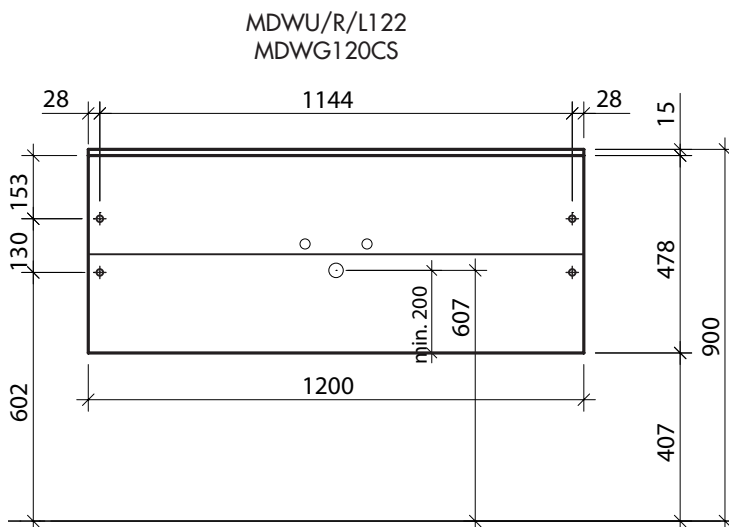

! Achtung: Die Montage muss durch fachkundige Personen erfolgen. Der Untergrund zur Wandbefestigung ist vor Montage zu prüfen. Bitte wählen Sie entsprechend das geeignete Befestigungsmaterial. Fehlerhafte Montagen können das Möbel beschädigen oder dessen Funktion dauerhaft beeinträchtigen. Für Sach- Und Personenschäden übernehmen wir im Falle einer unsachgemäßen Montage keine Haftung.
 Attention: Assembly must be carried out by skilled personnel. The subsurface for the wall mounting must be checked before assembly. Please select a suitable mounting material. Faulty assembly can damage furniture or permanently impair its function. We will not be held responsible for damage to material or persons in the case of improper assembly.