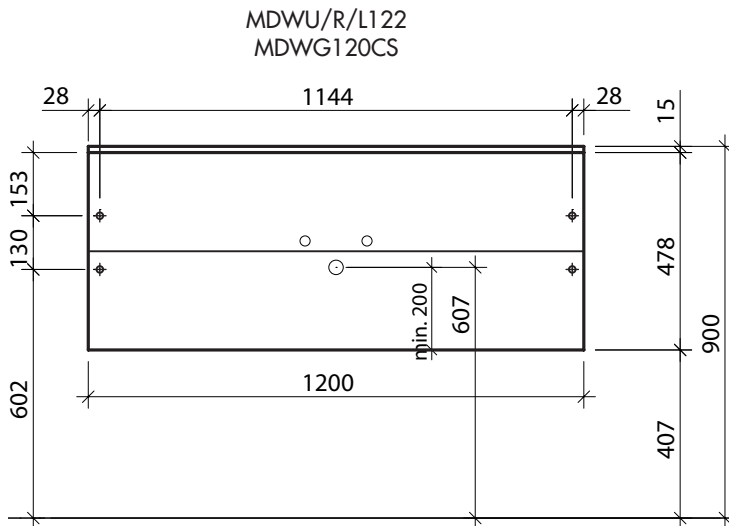

**!** Achtung: Die Montage muss durch fachkundige Personen erfolgen. Der Untergrund zur Wandbefestigung ist vor Montage zu prüfen. Bitte wählen Sie entsprechend das geeignete Befestigungsmaterial. Fehlerhafte Montagen können das Möbel beschädigen oder dessen Funktion dauerhaft beeinträchtigen. Für Sach- Und Personenschäden übernehmen wir im Falle einer unsachgemäßen Montage keine Haftung.  
 Attention: Assembly must be carried out by skilled personnel. The subsurface for the wall mounting must be checked before assembly. Please select a suitable mounting material. Faulty assembly can damage furniture or permanently impair its function. We will not be held responsible for damage to material or persons in the case of improper assembly.