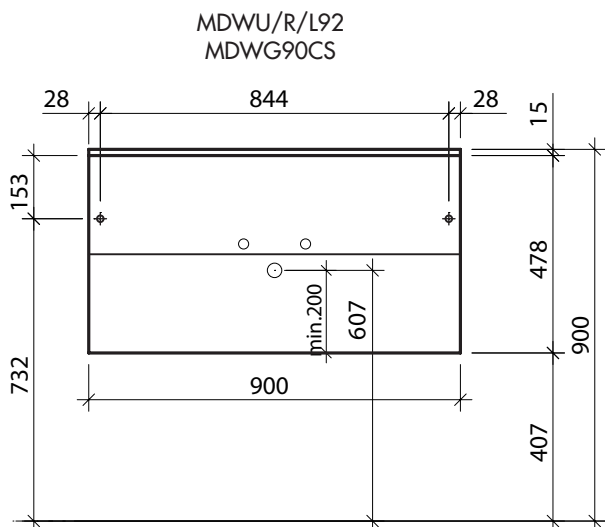

! Achtung: Die Montage muss durch fachkundige Personen erfolgen. Der Untergrund zur Wandbefestigung ist vor Montage zu prüfen. Bitte wählen Sie entsprechend das geeignete Befestigungsmaterial. Fehlerhafte Montagen können das Möbel beschädigen oder dessen Funktion dauerhaft beeinträchtigen. Für Sach- Und Personenschäden übernehmen wir im Falle einer unsachgemäßen Montage keine Haftung.
 Attention: Assembly must be carried out by skilled personnel. The subsurface for the wall mounting must be checked before assembly. Please select a suitable mounting material. Faulty assembly can damage furniture or permanently impair its function. We will not be held responsible for damage to material or persons in the case of improper assembly.