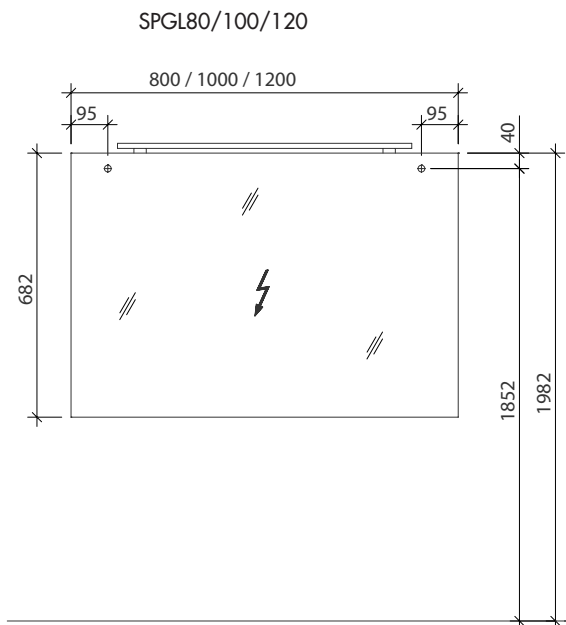

\*SWU122D und IWU122D mit 4 Aufhängern  
 Waschtisch mit 2 Hahnöchern (MWSE102/MWSE122) = 1 Abfluß  
 \*SWU122D and IWU122D with 4 put in hangers  
 Washbasin with 2 tap holes (MWSE102/MWSE122) = 1 drain