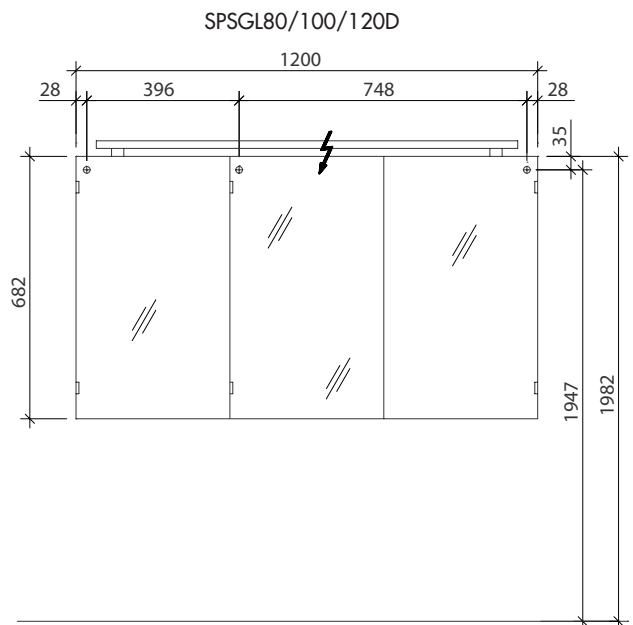

\*SWU122D und IWU122D mit 4 Aufhängern  
 Waschtisch mit 2 Hahnöchern (MWSE102/MWSE122) = 1 Abfluß  
 \*SWU122D and IWU122D with 4 put in hangers  
 Washbasin with 2 tap holes (MWSE102/MWSE122) = 1 drain