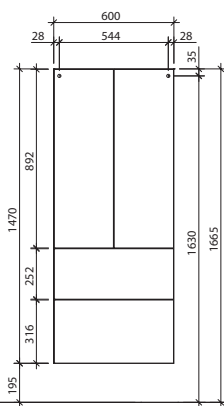

ISS80/100/120

IMI400D MMI400D

MMI600D

MH407D

MHT400D/IHT400D MHA400D/IHA400D MHW400D/IHW400D

MHA600D

MHB400D/IHB400D MHBW400D/IHBW400D

! Achtung: Die Montage muß durch fachkundige Personen erfolgen. Der Untergrund zur Wandbefestigung ist vor Montage zu prüfen. Bitte wählen Sie entsprechend das geeignete Befestigungsmaterial. Fehlerhafte Montagen können das Möbel beschädigen oder dessen Funktion dauerhaft beeinträchtigen. Für Sach- Und Personenschäden übernehmen wir im Falle einer unsachgemäßen Montage keine Haftung.

Attention: Assembly must be carried out by skilled personnel. The subsurface for the wall mounting must be checked before assembly. Please select a suitable mounting material. Faulty assembly can damage furniture or permanently impair its function. We will not be held responsible for damage to material or persons in the case of improper assembly.