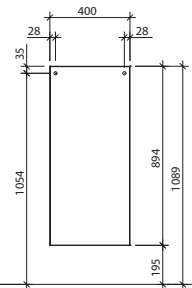

MHB400D/IHB400D MHBW400D/IHBW400D

! Achtung: Die Montage muß durch fachkundige Personen erfolgen. Der Untergrund zur Wandbefestigung ist vor Montage zu prüfen. Bitte wählen Sie entsprechend das geeignete Befestigungsmaterial. Fehlerhafte Montagen können das Möbel beschädigen oder dessen Funktion dauerhaft beeinträchtigen. Für Sach- Und Personenschäden übernehmen wir im Falle einer unsachgemäßen Montage keine Haftung.

Attention: Assembly must be carried out by skilled personnel. The subsurface for the wall mounting must be checked before assembly. Please select a suitable mounting material. Faulty assembly can damage furniture or permanently impair its function. We will not be held responsible for damage to material or persons in the case of improper assembly.