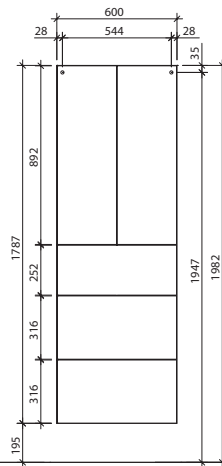

ISS80/100/120

IMI400D MMI400D

MMI600D

MH407D

MHT400D/IHT400D MHA400D/IHA400D MHW400D/IHW400D

MHA600D

MHB400D/IHB400D MHBW400D/IHBW400D

! Achtung: Die Montage muß durch fachkundige Personen erfolgen. Der Untergrund zur Wandbefestigung ist vor Montage zu prüfen. Bitte wählen Sie entsprechend das geeignete Befestigungsmaterial. Fehlerhafte Montagen können das Möbel beschädigen oder dessen Funktion dauerhaft beeinträchtigen. Für Sach- Und Personenschäden übernehmen wir im Falle einer unsachgemäßen Montage keine Haftung.

Attention: Assembly must be carried out by skilled personnel. The subsurface for the wall mounting must be checked before assembly. Please select a suitable mounting material. Faulty assembly can damage furniture or permanently impair its function. We will not be held responsible for damage to material or persons in the case of improper assembly.