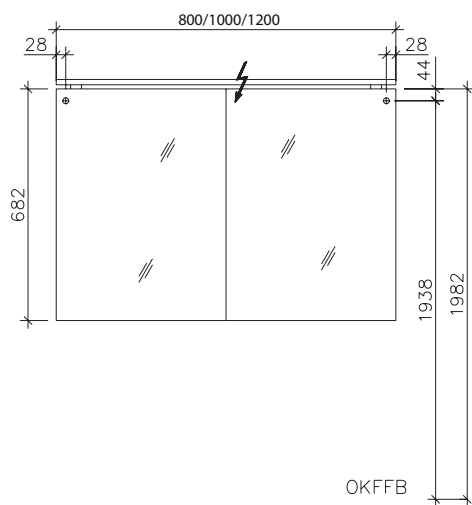

ISS80/100/120