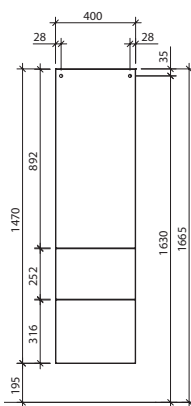

IMI400D MMI400D