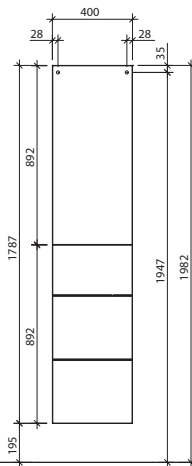

MHT400D/IHT400D MHA400D/IHA400D MHW400D/IHW400D