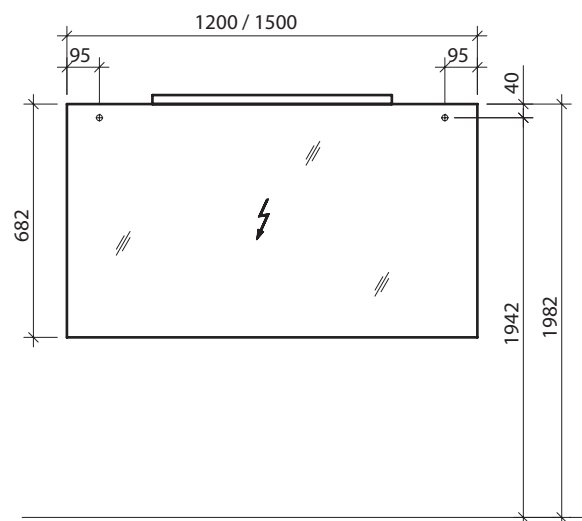

Bohrlochhöhen für Schraubhaken, Anschlussmaße und Abflusshöhen/drilling point for screw hooks, dimensions for mounting and drain

SLSPS120

SLSPS150

SLSPSG120

SLSPSG150

SLSP120/150 SLSPG120/150

! Achtung: Die Montage muß durch fachkundige Personen erfolgen. Der Untergrund zur Wandbefestigung ist vor Montage zu prüfen. Bitte wählen Sie entsprechend das geeignete Befestigungsmaterial. Fehlerhafte Montagen können das Möbel beschädigen oder dessen Funktion dauerhaft beeinträchtigen. Für Sach- Und Personenschäden übernehmen wir im Falle einer unsachgemäßen Montage keine Haftung.
 Attention: Assembly must be carried out by skilled personnel. The subsurface for the wall mounting must be checked before assembly. Please select a suitable mounting material. Faulty assembly can damage furniture or permanently impair its function. We will not be held responsible for damage to material or persons in the case of improper assembly.

SELECT Maße/dimensions

Bohrlochhöhen für Schraubhaken, Anschlussmaße und Abflusshöhen/drilling point for screw hooks, dimensions for mounting and drain

! ACHTUNG BRUCHGEFAHR! Der Waschtisch inkl. seitlicher Ablagen darf nicht ohne Wandbefestigung auf dem Unterschrank liegen!
! CAUTION! RISK OF FRACTURE! Don't just put the washbasin on top of the cabinet without wall fastening!