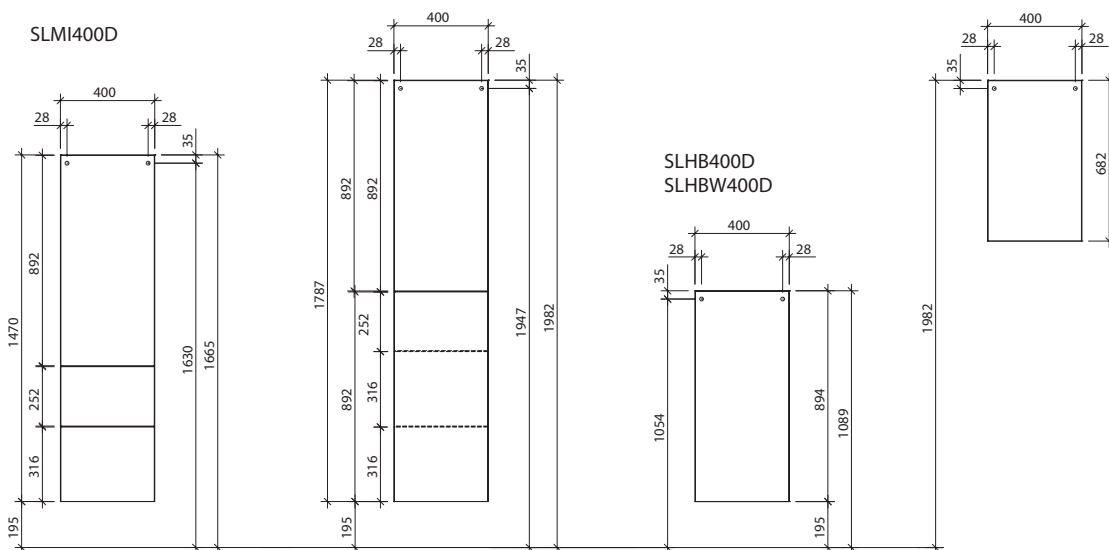

SLHT400D
SLHA400D
SLHW400D

SLO401D