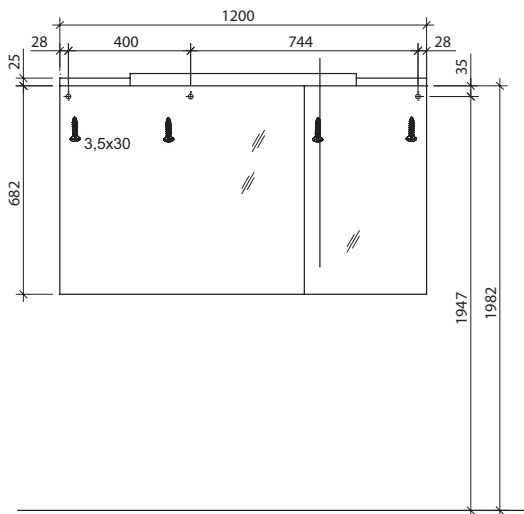

Bohrlochhöhen für Schraubhaken, Anschlussmaße und Abflusshöhen/drilling point for screw hooks, dimensions for mounting and drain

SLSPS120

SLSPS150

SLSPSG120

SLSPSG150

SLSP120/150 SLSPG120/150

! Achtung: Die Montage muß durch fachkundige Personen erfolgen. Der Untergrund zur Wandbefestigung ist vor Montage zu prüfen. Bitte wählen Sie entsprechend das geeignete Befestigungsmaterial. Fehlerhafte Montagen können das Möbel beschädigen oder dessen Funktion dauerhaft beeinträchtigen. Für Sach- Und Personenschäden übernehmen wir im Falle einer unsachgemäßen Montage keine Haftung.
 Attention: Assembly must be carried out by skilled personnel. The subsurface for the wall mounting must be checked before assembly. Please select a suitable mounting material. Faulty assembly can damage furniture or permanently impair its function. We will not be held responsible for damage to material or persons in the case of improper assembly.

SELECT Maße/dimensions

Bohrlochhöhen für Schraubhaken, Anschlussmaße und Abflusshöhen/drilling point for screw hooks, dimensions for mounting and drain

! ACHTUNG BRUCHGEFAHR! Der Waschtisch inkl. seitlicher Ablagen darf nicht ohne Wandbefestigung auf dem Unterschrank liegen!
! CAUTION! RISK OF FRACTURE! Don't just put the washbasin on top of the cabinet without wall fastening!