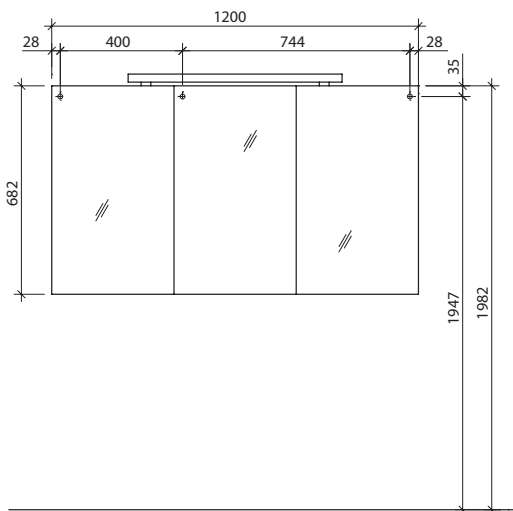

Bohrlochhöhen für Schraubhaken, Anschlussmaße und Abflusshöhen/drilling point for screw hooks, dimensions for mounting and drain

SLSPS120

SLSPS150

SLSPSG120

SLSPSG150

SLSP120/150 SLSPG120/150

! Achtung: Die Montage muß durch fachkundige Personen erfolgen. Der Untergrund zur Wandbefestigung ist vor Montage zu prüfen. Bitte wählen Sie entsprechend das geeignete Befestigungsmaterial. Fehlerhafte Montagen können das Möbel beschädigen oder dessen Funktion dauerhaft beeinträchtigen. Für Sach- Und Personenschäden übernehmen wir im Falle einer unsachgemäßen Montage keine Haftung.
 Attention: Assembly must be carried out by skilled personnel. The subsurface for the wall mounting must be checked before assembly. Please select a suitable mounting material. Faulty assembly can damage furniture or permanently impair its function. We will not be held responsible for damage to material or persons in the case of improper assembly.

SELECT Maße/dimensions

Bohrlochhöhen für Schraubhaken, Anschlussmaße und Abflusshöhen/drilling point for screw hooks, dimensions for mounting and drain

! ACHTUNG BRUCHGEFAHR! Der Waschtisch inkl. seitlicher Ablagen darf nicht ohne Wandbefestigung auf dem Unterschrank liegen!
! CAUTION! RISK OF FRACTURE! Don't just put the washbasin on top of the cabinet without wall fastening!