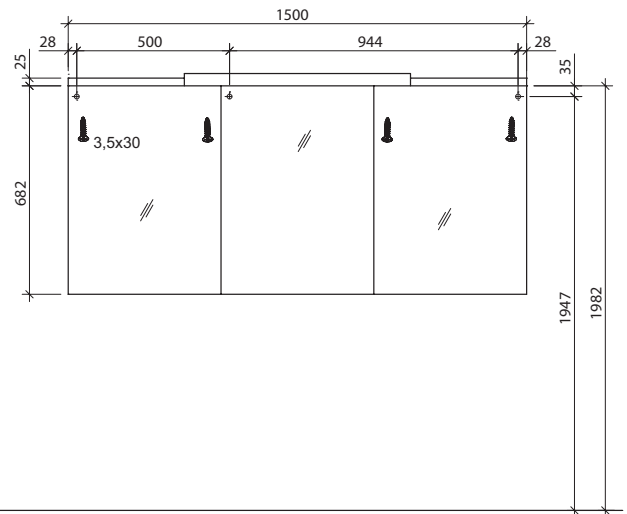

Bohrlochhöhen für Schraubhaken, Anschlussmaße und Abflusshöhen/drilling point for screw hooks, dimensions for mounting and drain

SLSPS120

SLSPS150

SLSPSG120

SLSPSG150

SLSP120/150 SLSPG120/150

! Achtung: Die Montage muß durch fachkundige Personen erfolgen. Der Untergrund zur Wandbefestigung ist vor Montage zu prüfen. Bitte wählen Sie entsprechend das geeignete Befestigungsmaterial. Fehlerhafte Montagen können das Möbel beschädigen oder dessen Funktion dauerhaft beeinträchtigen. Für Sach- Und Personenschäden übernehmen wir im Falle einer unsachgemäßen Montage keine Haftung.
 Attention: Assembly must be carried out by skilled personnel. The subsurface for the wall mounting must be checked before assembly. Please select a suitable mounting material. Faulty assembly can damage furniture or permanently impair its function. We will not be held responsible for damage to material or persons in the case of improper assembly.

SELECT Maße/dimensions

Bohrlochhöhen für Schraubhaken, Anschlussmaße und Abflusshöhen/drilling point for screw hooks, dimensions for mounting and drain

! ACHTUNG BRUCHGEFAHR! Der Waschtisch inkl. seitlicher Ablagen darf nicht ohne Wandbefestigung auf dem Unterschrank liegen!
! CAUTION! RISK OF FRACTURE! Don't just put the washbasin on top of the cabinet without wall fastening!