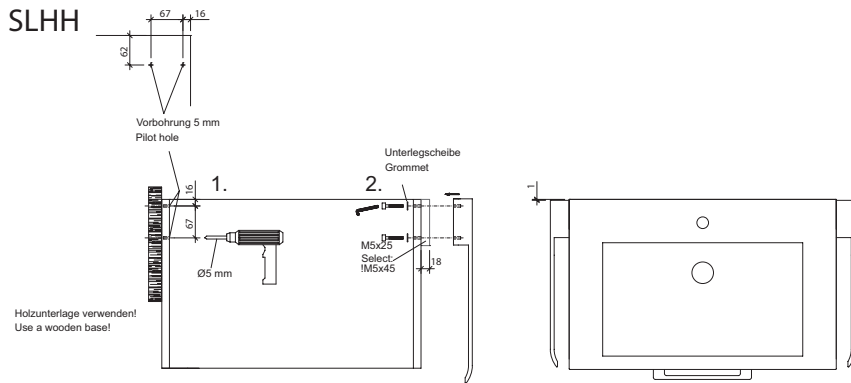

Bohrlochhöhen für Schraubhaken, Anschlussmaße und Abflusshöhen/drilling point for screw hooks, dimensions for mounting and drain

SLSPS120

SLSPS150

SLSPSG120

SLSPSG150

SLSP120/150 SLSPG120/150

! Achtung: Die Montage muß durch fachkundige Personen erfolgen. Der Untergrund zur Wandbefestigung ist vor Montage zu prüfen. Bitte wählen Sie entsprechend das geeignete Befestigungsmaterial. Fehlerhafte Montagen können das Möbel beschädigen oder dessen Funktion dauerhaft beeinträchtigen. Für Sach- Und Personenschäden übernehmen wir im Falle einer unsachgemäßen Montage keine Haftung.
 Attention: Assembly must be carried out by skilled personnel. The subsurface for the wall mounting must be checked before assembly. Please select a suitable mounting material. Faulty assembly can damage furniture or permanently impair its function. We will not be held responsible for damage to material or persons in the case of improper assembly.

SELECT Maße/dimensions

Bohrlochhöhen für Schraubhaken, Anschlussmaße und Abflusshöhen/drilling point for screw hooks, dimensions for mounting and drain

! ACHTUNG BRUCHGEFAHR! Der Waschtisch inkl. seitlicher Ablagen darf nicht ohne Wandbefestigung auf dem Unterschrank liegen!
! CAUTION! RISK OF FRACTURE! Don't just put the washbasin on top of the cabinet without wall fastening!