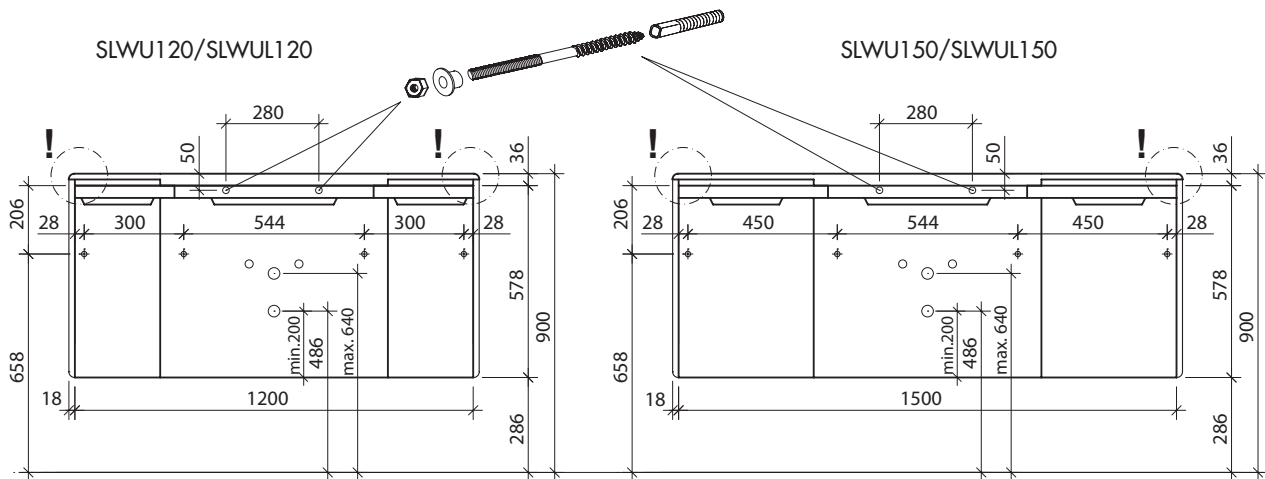

Bohrlochhöhen für Schraubhaken, Anschlussmaße und Abflusshöhen/drilling point for screw hooks, dimensions for mounting and drain

SLSPS120

SLSPS150

SLSPSG120

SLSPSG150

SLSP120/150 SLSPG120/150

! Achtung: Die Montage muß durch fachkundige Personen erfolgen. Der Untergrund zur Wandbefestigung ist vor Montage zu prüfen. Bitte wählen Sie entsprechend das geeignete Befestigungsmaterial. Fehlerhafte Montagen können das Möbel beschädigen oder dessen Funktion dauerhaft beeinträchtigen. Für Sach- Und Personenschäden übernehmen wir im Falle einer unsachgemäßen Montage keine Haftung.
 Attention: Assembly must be carried out by skilled personnel. The subsurface for the wall mounting must be checked before assembly. Please select a suitable mounting material. Faulty assembly can damage furniture or permanently impair its function. We will not be held responsible for damage to material or persons in the case of improper assembly.

SELECT Maße/dimensions

Bohrlochhöhen für Schraubhaken, Anschlussmaße und Abflusshöhen/drilling point for screw hooks, dimensions for mounting and drain

! ACHTUNG BRUCHGEFAHR! Der Waschtisch inkl. seitlicher Ablagen darf nicht ohne Wandbefestigung auf dem Unterschrank liegen!
! CAUTION! RISK OF FRACTURE! Don't just put the washbasin on top of the cabinet without wall fastening!