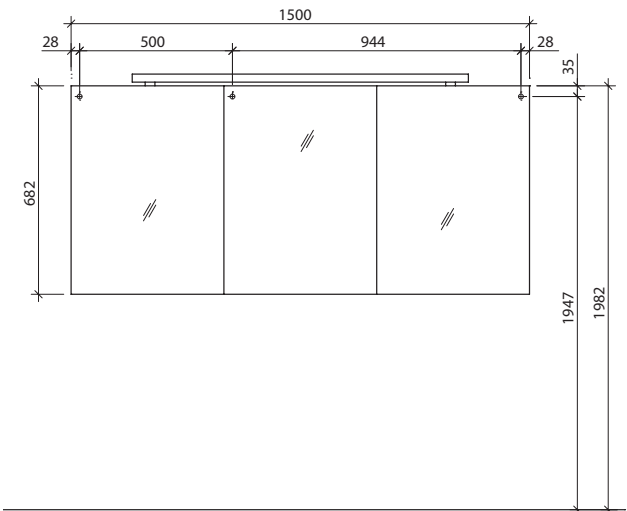

Bohrlochhöhen für Schraubhaken, Anschlussmaße und Abflusshöhen/drilling point for screw hooks, dimensions for mounting and drain

SLSPS120

SLSPS150

SLSPSG120

SLSPSG150

SLSP120/150 SLSPG120/150

! Achtung: Die Montage muß durch fachkundige Personen erfolgen. Der Untergrund zur Wandbefestigung ist vor Montage zu prüfen. Bitte wählen Sie entsprechend das geeignete Befestigungsmaterial. Fehlerhafte Montagen können das Möbel beschädigen oder dessen Funktion dauerhaft beeinträchtigen. Für Sach- Und Personenschäden übernehmen wir im Falle einer unsachgemäßen Montage keine Haftung.
 Attention: Assembly must be carried out by skilled personnel. The subsurface for the wall mounting must be checked before assembly. Please select a suitable mounting material. Faulty assembly can damage furniture or permanently impair its function. We will not be held responsible for damage to material or persons in the case of improper assembly.

SELECT Maße/dimensions

Bohrlochhöhen für Schraubhaken, Anschlussmaße und Abflusshöhen/drilling point for screw hooks, dimensions for mounting and drain

! ACHTUNG BRUCHGEFAHR! Der Waschtisch inkl. seitlicher Ablagen darf nicht ohne Wandbefestigung auf dem Unterschrank liegen!
! CAUTION! RISK OF FRACTURE! Don't just put the washbasin on top of the cabinet without wall fastening!