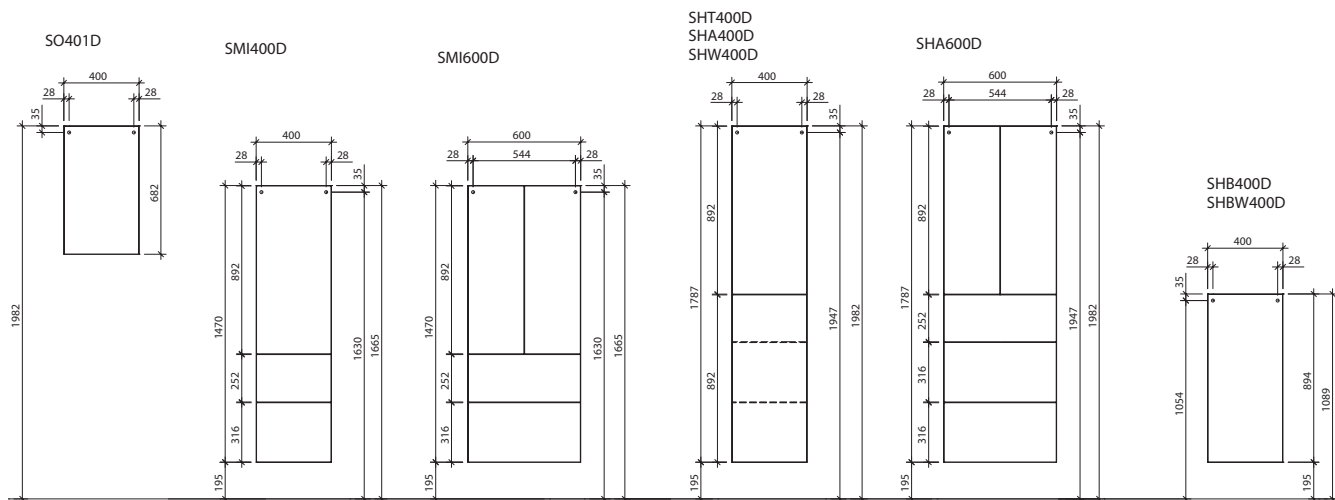

Bohrlochhöhen für Schraubhaken, Anschlussmaße und Abflusshöhen/drilling point for screw hooks, dimensions for mounting and drain

SSDSL80

SSPS(L)80

SSDSL90/SSDSL100

SSPS(L)90/SSPS(L)100

SSDSL120/SSDSL130

SSPS(L)120/SSPS(L)130

SWTU(L)82/102 - SMWT(L)80/100

SWTU(L)122 - SMWT(L)120

**!** ACHTUNG BRUCHGEFAHR! Der Waschtisch inkl. seitlicher Ablagen darf nicht ohne Wandbefestigung auf dem Unterschrank liegen!  
**!** CAUTION! RISK OF FRACTURE! Don't just put the washbasin on top of the cabinet without wall fastening!