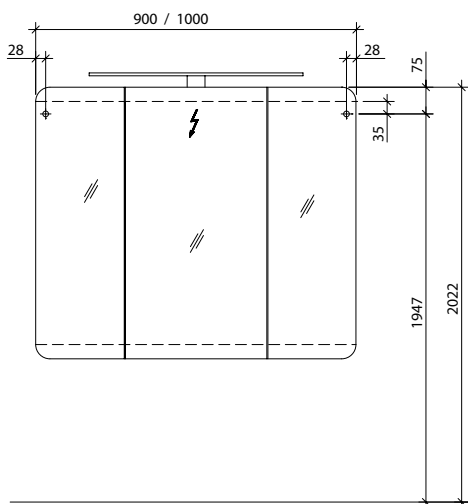

Bohrlochhöhen für Schraubhaken, Anschlussmaße und Abflusshöhen/drilling point for screw hooks, dimensions for mounting and drain

SSDSL80

SSPS(L)80

SSDSL90/SSDSL100

SSPS(L)90/SSPS(L)100

SSDSL120/SSDSL130

SSPS(L)120/SSPS(L)130

SWTU(L)82/102 - SMWT(L)80/100

SWTU(L)122 - SMWT(L)120

**!** ACHTUNG BRUCHGEFAHR! Der Waschtisch inkl. seitlicher Ablagen darf nicht ohne Wandbefestigung auf dem Unterschrank liegen!  
**!** CAUTION! RISK OF FRACTURE! Don't just put the washbasin on top of the cabinet without wall fastening!