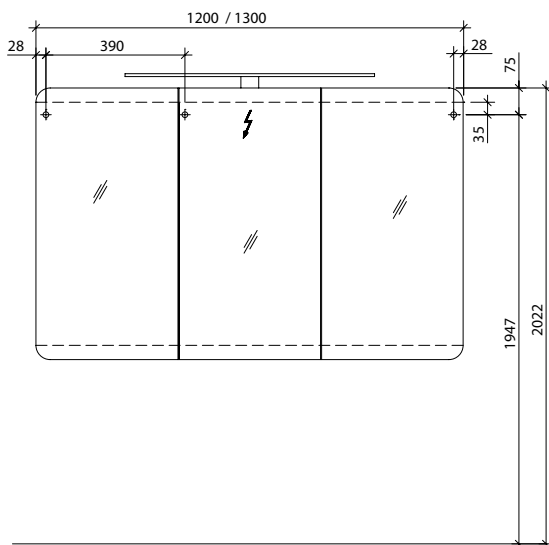

Bohrlochhöhen für Schraubhaken, Anschlussmaße und Abflusshöhen/drilling point for screw hooks, dimensions for mounting and drain

SSDSL80

SSPS(L)80

SSDSL90/SSDSL100

SSPS(L)90/SSPS(L)100

SSDSL120/SSDSL130

SSPS(L)120/SSPS(L)130

SWTU(L)82/102 - SMWT(L)80/100

SWTU(L)122 - SMWT(L)120

**!** ACHTUNG BRUCHGEFAHR! Der Waschtisch inkl. seitlicher Ablagen darf nicht ohne Wandbefestigung auf dem Unterschrank liegen!  
**!** CAUTION! RISK OF FRACTURE! Don't just put the washbasin on top of the cabinet without wall fastening!