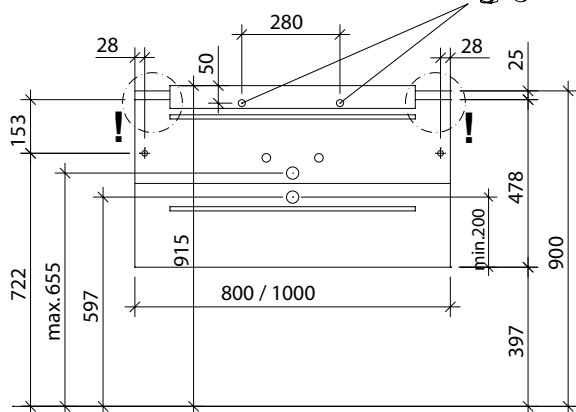

Bohrlochhöhen für Schraubhaken, Anschlussmaße und Abflusshöhen/drilling point for screw hooks, dimensions for mounting and drain

SSDSL80

SSPS(L)80

SSDSL90/SSDSL100

SSPS(L)90/SSPS(L)100

SSDSL120/SSDSL130

SSPS(L)120/SSPS(L)130

SWTU(L)82/102 - SMWT(L)80/100

SWTU(L)122 - SMWT(L)120

**!** ACHTUNG BRUCHGEFAHR! Der Waschtisch inkl. seitlicher Ablagen darf nicht ohne Wandbefestigung auf dem Unterschrank liegen!  
**!** CAUTION! RISK OF FRACTURE! Don't just put the washbasin on top of the cabinet without wall fastening!