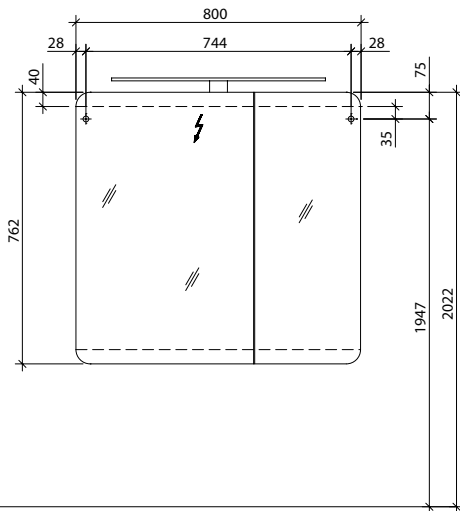

Bohrlochhöhen für Schraubhaken, Anschlussmaße und Abflusshöhen/drilling point for screw hooks, dimensions for mounting and drain

SSDSL80

SSPS(L)80

SSDSL90/SSDSL100

SSPS(L)90/SSPS(L)100

SSDSL120/SSDSL130

SSPS(L)120/SSPS(L)130

SWTU(L)82/102 - SMWT(L)80/100

SWTU(L)122 - SMWT(L)120

**!** ACHTUNG BRUCHGEFAHR! Der Waschtisch inkl. seitlicher Ablagen darf nicht ohne Wandbefestigung auf dem Unterschrank liegen!  
**!** CAUTION! RISK OF FRACTURE! Don't just put the washbasin on top of the cabinet without wall fastening!