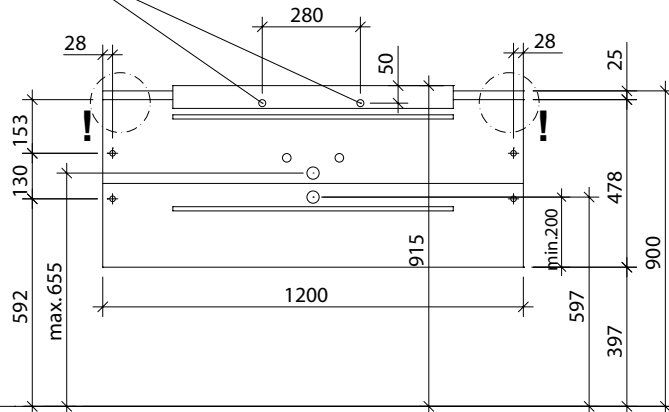

Bohrlochhöhen für Schraubhaken, Anschlussmaße und Abflusshöhen/drilling point for screw hooks, dimensions for mounting and drain

SSDSL80

SSPS(L)80

SSDSL90/SSDSL100

SSPS(L)90/SSPS(L)100

SSDSL120/SSDSL130

SSPS(L)120/SSPS(L)130

SWTU(L)82/102 - SMWT(L)80/100

SWTU(L)122 - SMWT(L)120

**!** ACHTUNG BRUCHGEFAHR! Der Waschtisch inkl. seitlicher Ablagen darf nicht ohne Wandbefestigung auf dem Unterschrank liegen!  
**!** CAUTION! RISK OF FRACTURE! Don't just put the washbasin on top of the cabinet without wall fastening!