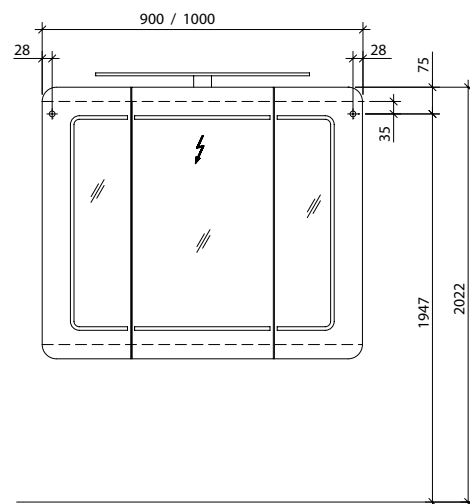

Bohrlochhöhen für Schraubhaken, Anschlussmaße und Abflusshöhen/drilling point for screw hooks, dimensions for mounting and drain

SSDSL80

SSPS(L)80

SSDSL90/SSDSL100

SSPS(L)90/SSPS(L)100

SSDSL120/SSDSL130

SSPS(L)120/SSPS(L)130

SWTU(L)82/102 - SMWT(L)80/100

SWTU(L)122 - SMWT(L)120

**!** ACHTUNG BRUCHGEFAHR! Der Waschtisch inkl. seitlicher Ablagen darf nicht ohne Wandbefestigung auf dem Unterschrank liegen!  
**!** CAUTION! RISK OF FRACTURE! Don't just put the washbasin on top of the cabinet without wall fastening!