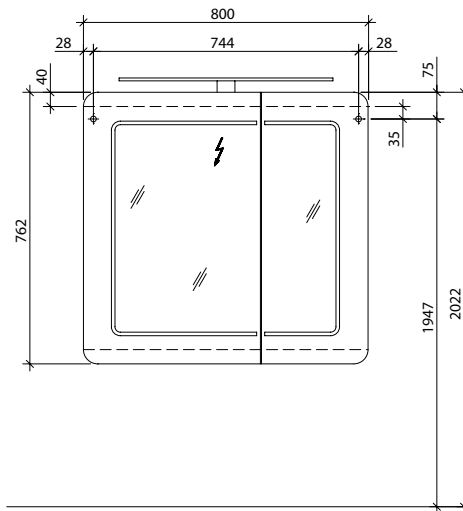

Bohrlochhöhen für Schraubhaken, Anschlussmaße und Abflusshöhen/drilling point for screw hooks, dimensions for mounting and drain

SSDSL80

SSPS(L)80

SSDSL90/SSDSL100

SSPS(L)90/SSPS(L)100

SSDSL120/SSDSL130

SSPS(L)120/SSPS(L)130

SWTU(L)82/102 - SMWT(L)80/100

SWTU(L)122 - SMWT(L)120

**!** ACHTUNG BRUCHGEFAHR! Der Waschtisch inkl. seitlicher Ablagen darf nicht ohne Wandbefestigung auf dem Unterschrank liegen!  
**!** CAUTION! RISK OF FRACTURE! Don't just put the washbasin on top of the cabinet without wall fastening!