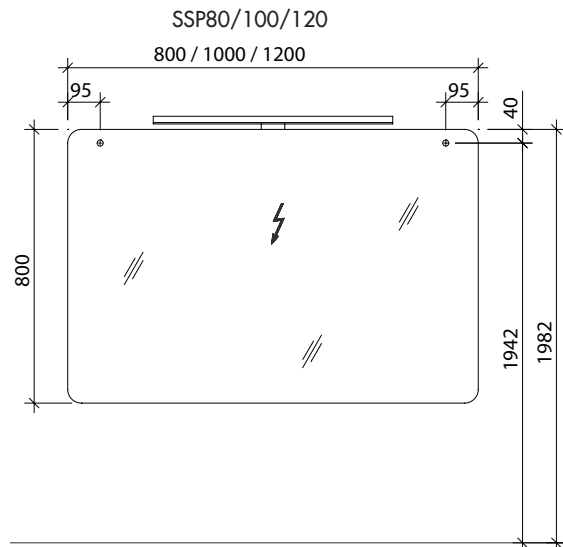

Bohrlochhöhen für Schraubhaken, Anschlussmaße und Abflusshöhen/drilling point for screw hooks, dimensions for mounting and drain

SSDSL80

SSPS(L)80

SSDSL90/SSDSL100

SSPS(L)90/SSPS(L)100

SSDSL120/SSDSL130

SSPS(L)120/SSPS(L)130

SWTU(L)82/102 - SMWT(L)80/100

SWTU(L)122 - SMWT(L)120

**!** ACHTUNG BRUCHGEFAHR! Der Waschtisch inkl. seitlicher Ablagen darf nicht ohne Wandbefestigung auf dem Unterschrank liegen!  
**!** CAUTION! RISK OF FRACTURE! Don't just put the washbasin on top of the cabinet without wall fastening!