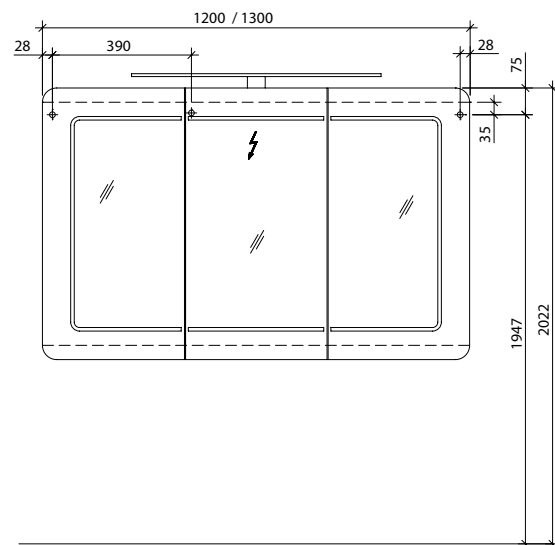

Bohrlochhöhen für Schraubhaken, Anschlussmaße und Abflusshöhen/drilling point for screw hooks, dimensions for mounting and drain

SSDSL80

SSPS(L)80

SSDSL90/SSDSL100

SSPS(L)90/SSPS(L)100

SSDSL120/SSDSL130

SSPS(L)120/SSPS(L)130

SWTU(L)82/102 - SMWT(L)80/100

SWTU(L)122 - SMWT(L)120

**!** ACHTUNG BRUCHGEFAHR! Der Waschtisch inkl. seitlicher Ablagen darf nicht ohne Wandbefestigung auf dem Unterschrank liegen!  
**!** CAUTION! RISK OF FRACTURE! Don't just put the washbasin on top of the cabinet without wall fastening!